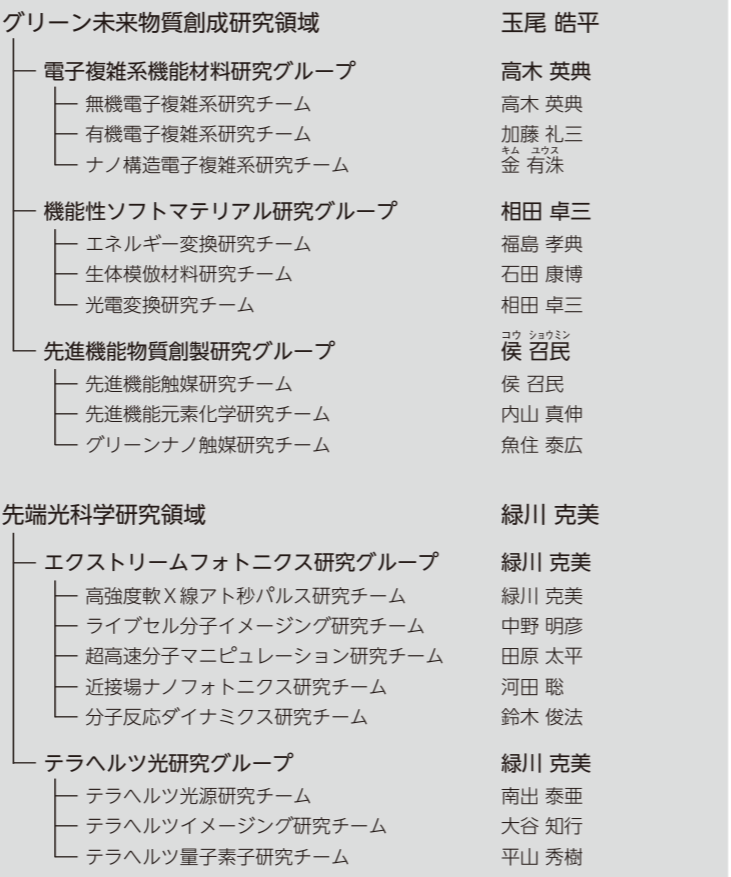

組 織 図

理事長 野依 良治  
和光研究所長 小川 智也  
基幹研究所長 玉尾 皓平

研究領域

最先端研究開発支援プログラム

研究室

特別研究ユニット

独立主幹研究ユニット

国際主幹研究ユニット